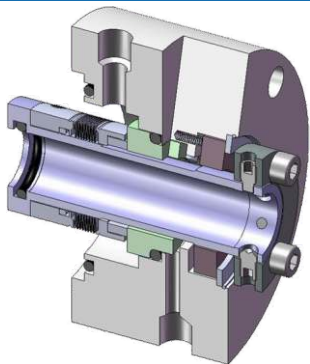

APIX -

API 682

APIX 1CW-FX A 1 1

176° , pH 0 .. 14,

APIX 1CW-FX A 1 1

(Viton, Kalrez)
(FEP)

APIX 1CW-FL B 1 1

(Viton, Kalrez)
(FEP),

APIX 1CW-FX B 1 1

22
-20° ...400°