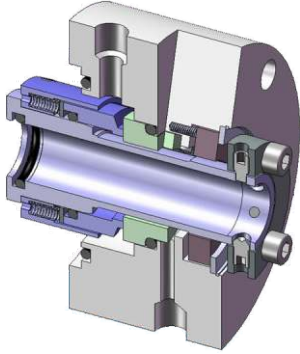

APIX -

API 682

APIX 1CW-FX A 1 1

176° , pH 0 .. 14,

APIX 1CW-FX A 1 1

(Viton, Kalrez)
(FEP)

APIX 1CW-FL B 1 1

(Viton, Kalrez)
(FEP),

APIX 1CW-FX B 1 1

22
-20° ...400°